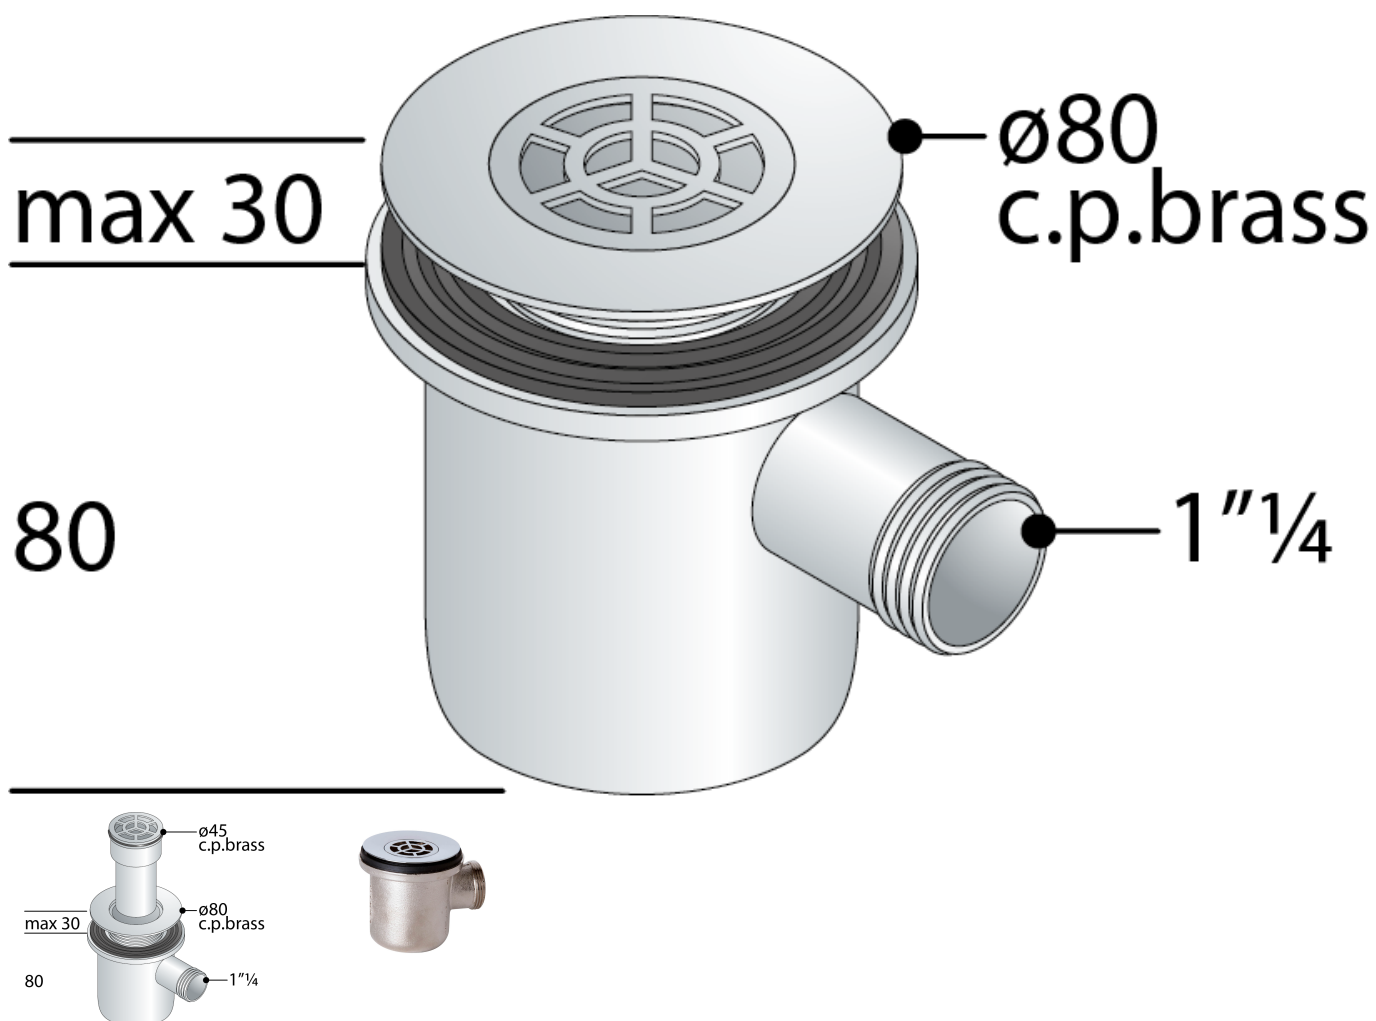

it en de fr es

Home / Pilette e pozzetti per piatto doccia / Pozzetti per piatti doccia con foro ø60 / 61.065.5

## 61.065.5

Pozzetto sfiorato in ottone per piatti doccia con foro ø60

1. griglia ø45 in ottone cromato
2. piletta ø80 in ottone cromato
3. uscita 1"¼
4. senza dado ne codolo
5. ingombro sotto piatto doccia 80

Chiusura idraulica (mm)

**40**

Portata d'acqua (l/min)

**30**

Misure

**ø80×1"¼**

Cataloghi

**Catalogo Italia**

**Pagina 92**

**Catalogo Export**

**Pagina 52**

**Catalogo Gamma pavimento**

**Pagina non presente**

Categoria

**Pilette e pozzetti per piatto doccia, Pozzetti per piatti doccia con foro ø60**